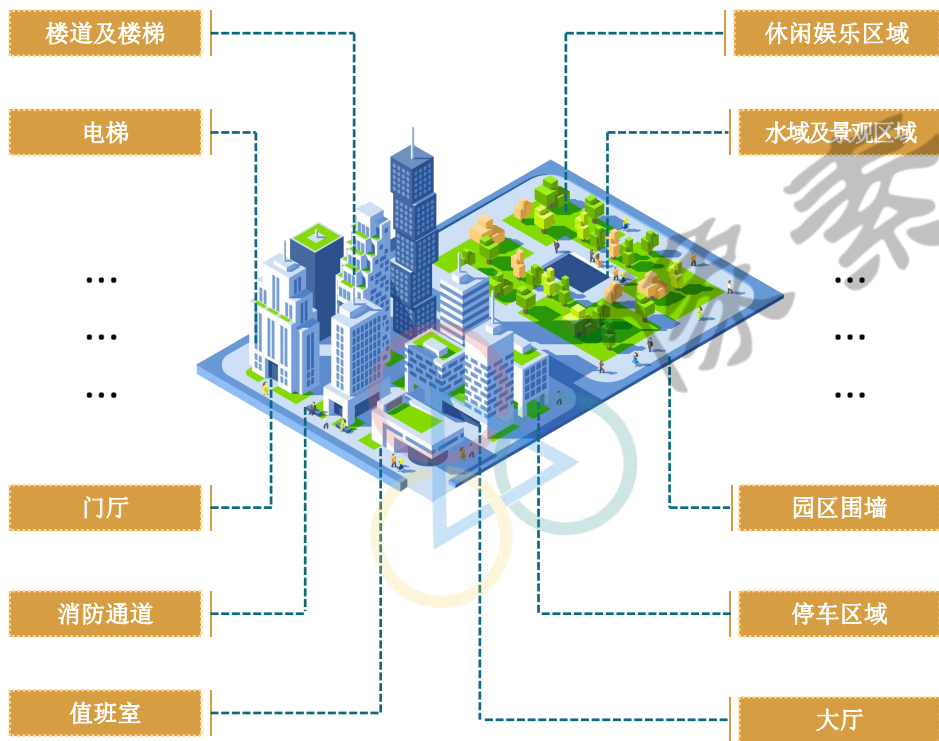

## 用智慧之眼，筑幸福城市

随着经济的发展和园区变革的不断深化，园区建设运营工作面临重大挑战，普遍存在重开发轻运营，招商引资难，综合安防力量弱等痛点。

随着智慧城市建设工作的推进，园区作为城市重要组成部分，智慧化、数字化建设已成趋势。

像素元科技以提升园区综合服务能力为核心，以图像识别等AI视觉技术为抓手，用数字化、智慧化管理手段，构建全感知、立体化的园区管理模式，实现园区运营全局化、信息化。

- 我们认为，AI的核心是提升人力资源效能，将人从强度大、发现问题难、时效性低的监管工作中解脱出来。
- 我们赋能原有监控业务，着力解决特定监控场景下的管理问题。

帮助客户发现特定监控场景中关注的问题

释放“人力资源+科技资源”的长效价值

让园区管理形成闭环，优化管理漏洞