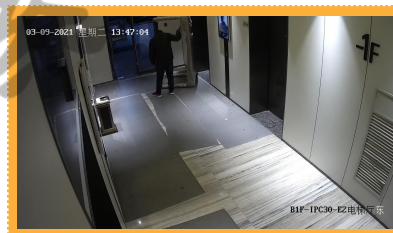

匝道口行人管理……

电瓶车进电梯、  
货物进客梯……

占用通道……

危险区域管理、  
火焰烟雾……

我们积累了视频智能分析技术、深度学习技术、动态场景语义分析技术、多维信息融合技术、知识图谱技术、场景三维重构技术等前沿技术；我们拥有独立研发中心、售后团队、技术服务团队，服务延伸到售前、售中、售后，提供现场技术支持，远程技术支持；我们秉承着以人为本、求实创新、和谐共赢的发展理念，凝聚基础元素，共创智慧明天的企业精神不断探索前行。