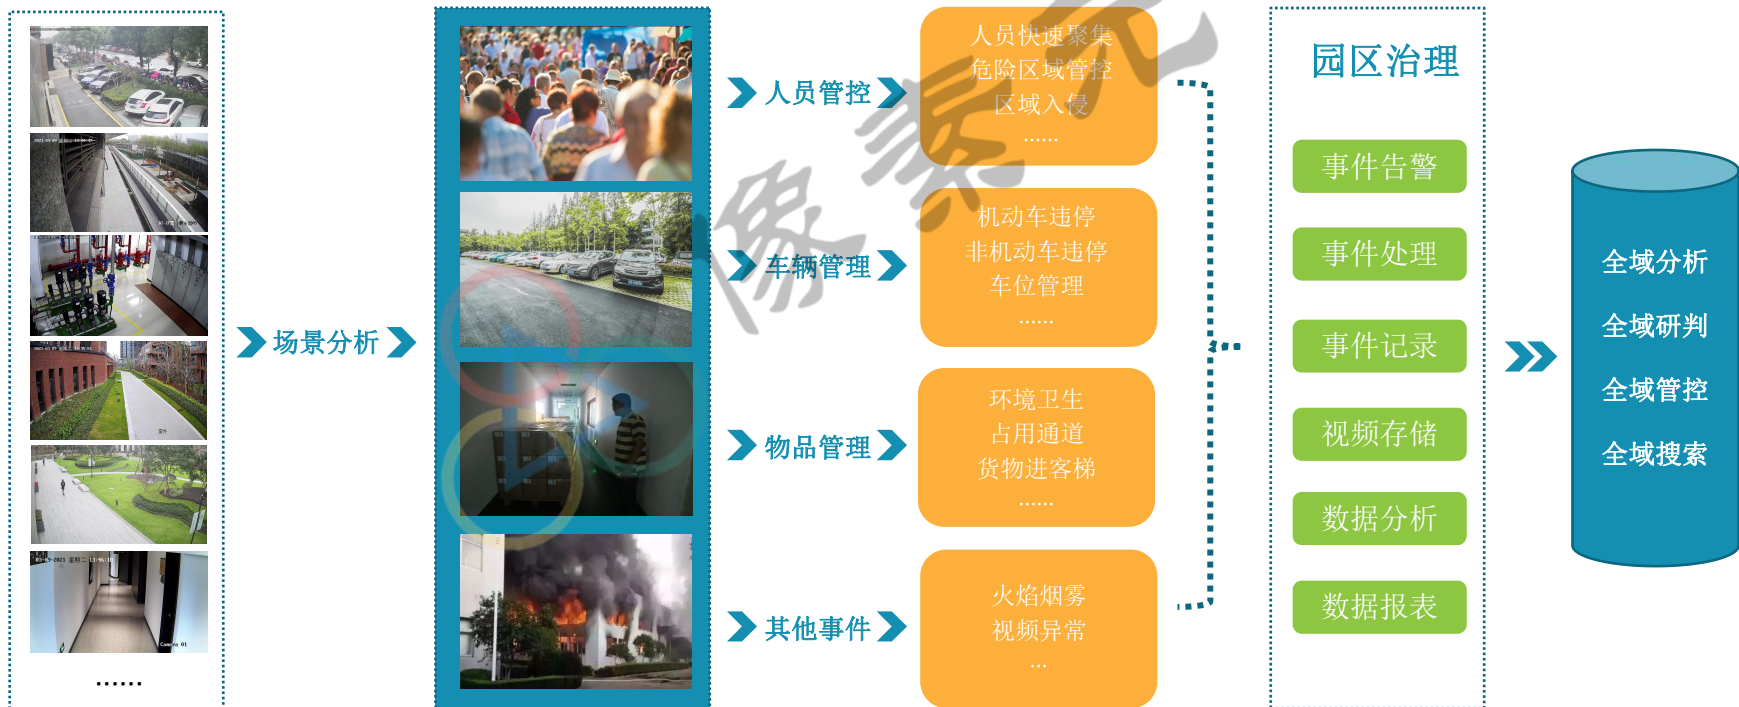

## 系统更智能

采用动态场景语义智能分析技术，系统可判断视频中人、车、物逻辑关系，具备人类视觉感知能力。

# 产品核心 业务能力

01

以人、车、物为要素的全域综合研判

02

AI赋能，构建“人防+技防”的综合安防体系

03

面对不同对象的服务提升

04

突破传统园区桎梏，向数字化园区靠拢

- 构建以工控机或服务器为载体的“利旧前端点位+新建后台识别”模型，打造极简部署的视频事件分析管理平台。
- 实现人、车、物为主的视频事件分析，以“服务+管控”为目标，为基层管理人员减负。
- 以监控视频资源为抓手，打造园区管理“新理念”，变被动处理为主动管控，从“全人工”向“AI智能+人工辅助”转变。

像素元科技园区智慧眼以“服务+管控”为目标，实现基础数据采集、管理与分析，助力园区管理现代化，为基层管理人员减负。